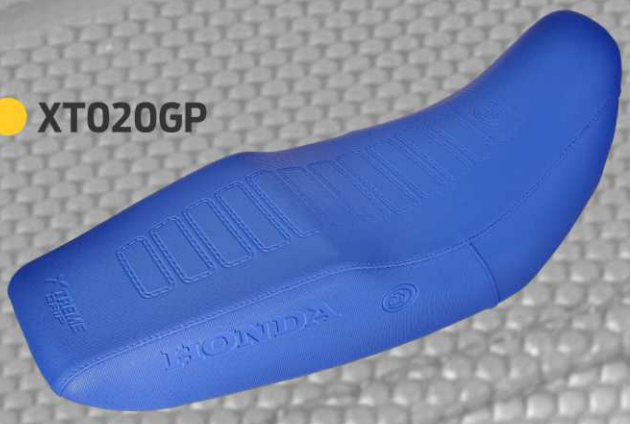

35% OFF

XTREME
GRIP

● XT021GP

● XT022GP

● XT025GP

● XT020GP

XT017GP

HONDA
XR 125 / 150