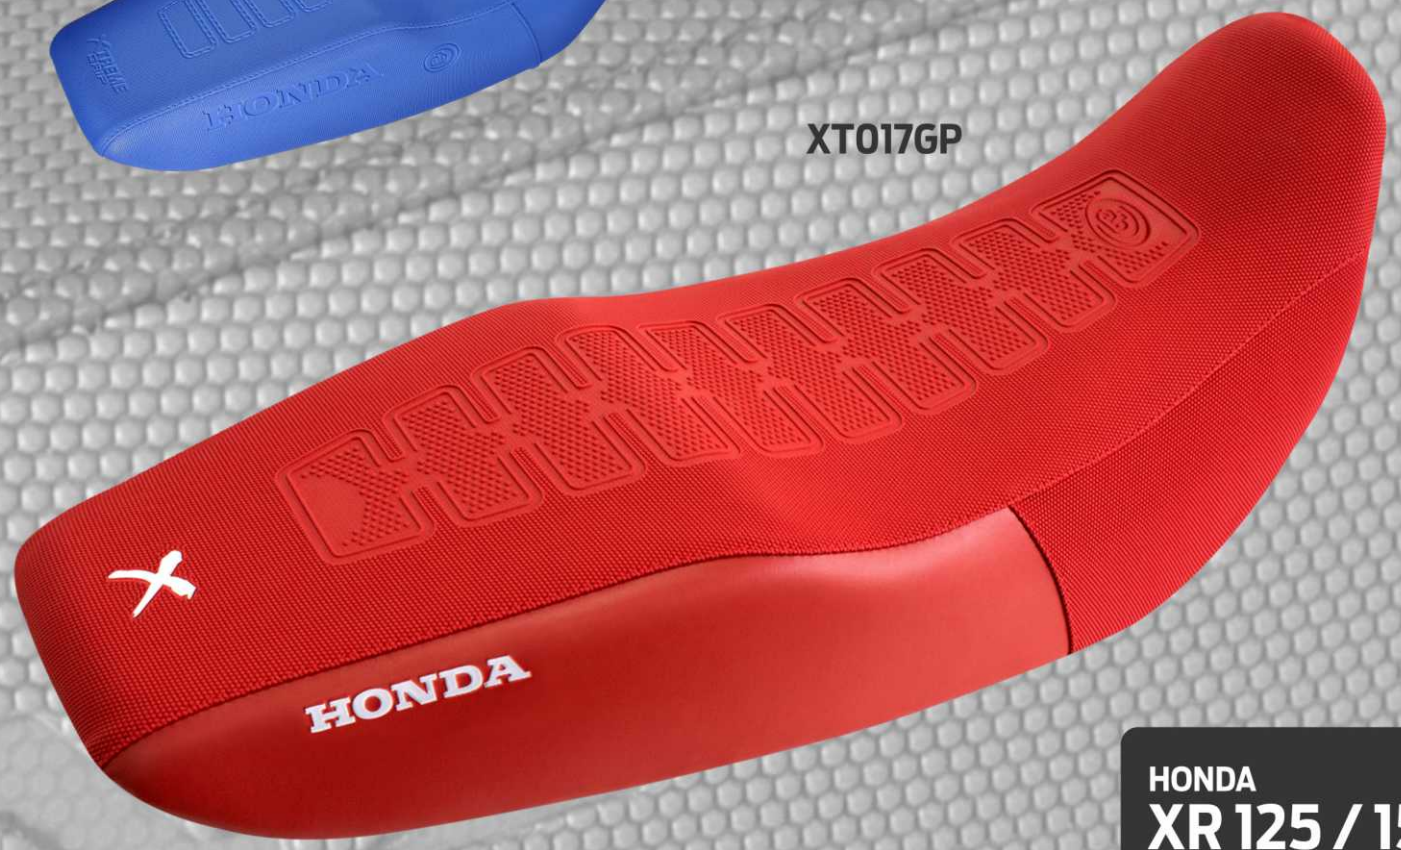

35% OFF

XTREME
GRIP

● XT021GP

● XT022GP

● XT025GP

● XT020GP

XT017GP

HONDA
XR 125 / 150